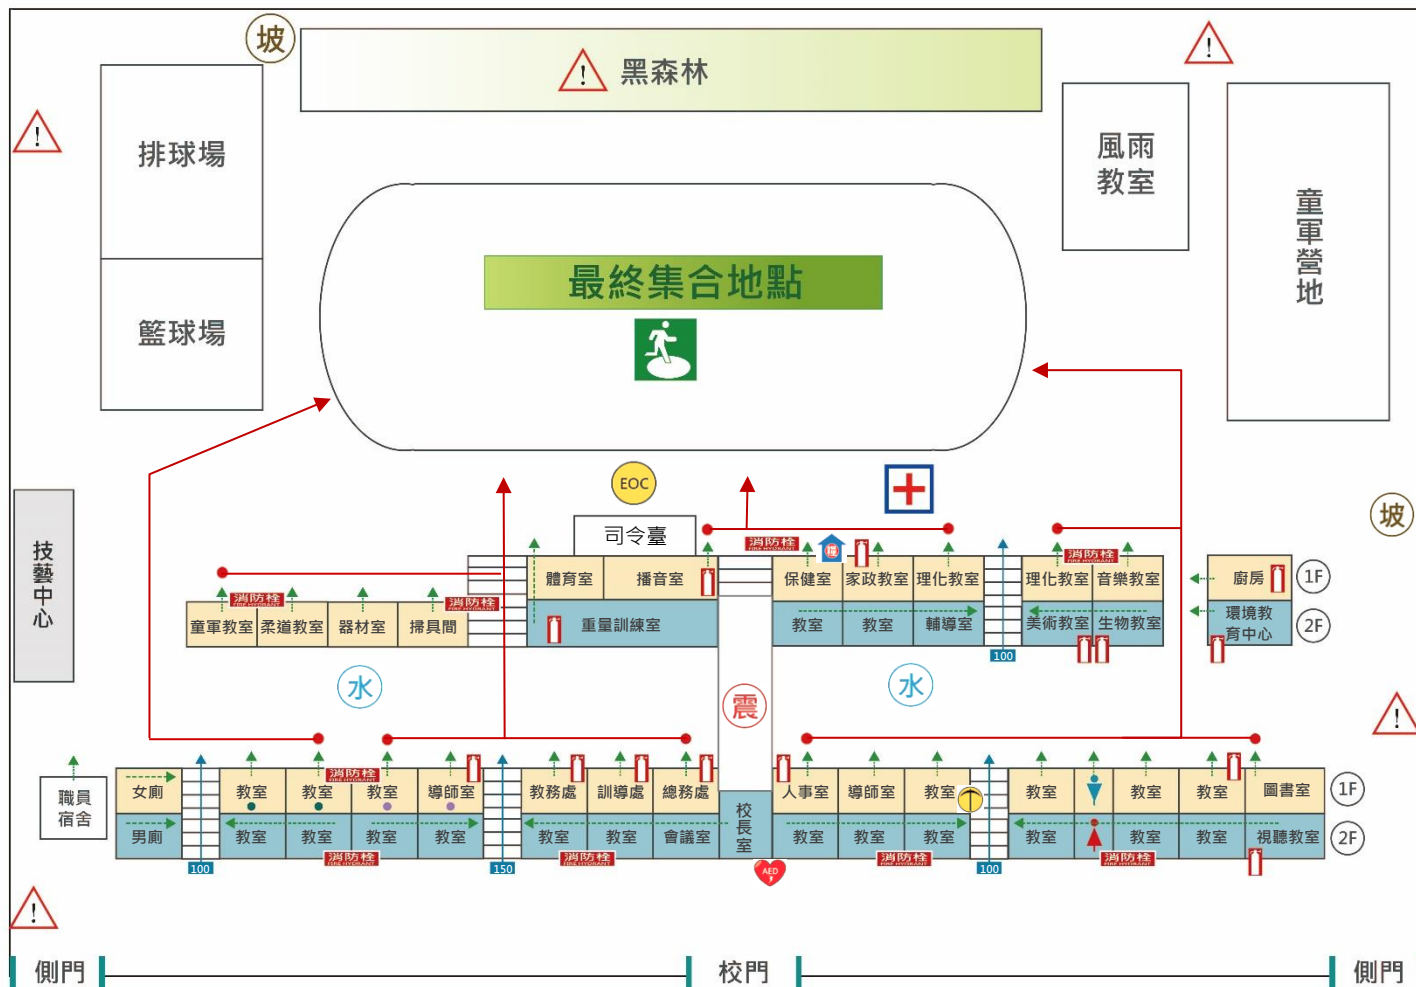

# 桃園市楊梅區富岡國民中學 校園防災地圖(地震防災)

107.09 訓導處製  
總務處

### 災害通報單位

教育部校安中心  
02-33437855  
02-33437856  
桃園市教育局  
03-3322101#7530  
富岡國民中學  
03-4721113#310

### 緊急避難處所

伯公岡運動公園  
桃園市楊梅區  
新富七街員德路路口